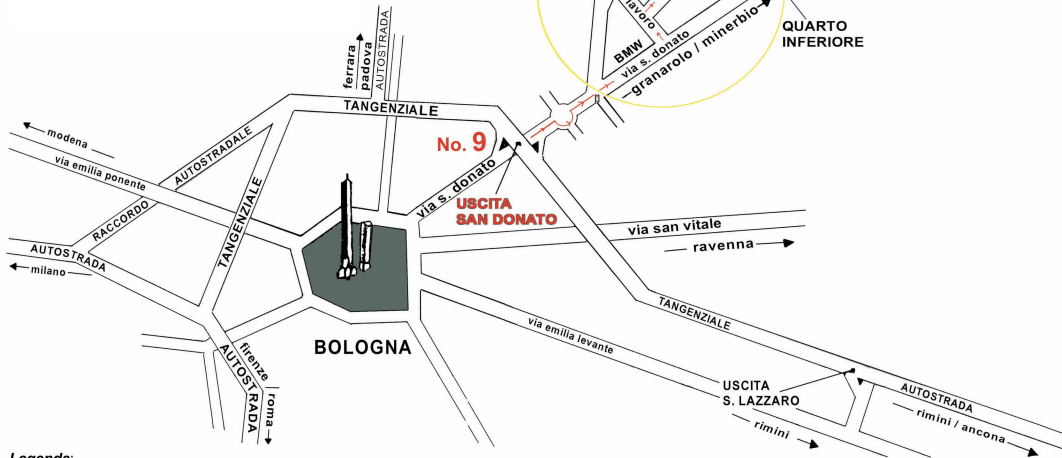

INGLESE s.r.l.

Legenda:

1. Uscendo dall'autostrada proseguire subito dritti in tangenziale, fino all'uscita n° 9 della tangenziale medesima.
   - Dall'**uscita n° 9** della tangenziale, immettersi sulla Via S. Donato in direzione GRANAROLO-MINERBIO.
   - Proseguire sempre dritto, oltre una grande rotonda, oltrepassando 3 semafori.
   - Proseguendo sempre sulla via San Donato, si giunge ad un incrocio con semaforo (sulla destra vedrete il ristorante Piccolo Cow Boy), proseguire dritto.
2. Arrivati al cartello QUARTO INFERIORE, superarlo e rallentare:
3. prendere la prima strada a sinistra, di fianco alla grande mostra di auto BMW, **Via del Lavoro**.
   - poi la prima a destra, **Via I Maggio**. Quindi svolgate nella **seconda a sinistra**, **Via Marzabotto**.
   - In fondo a Via Mazabotto svolgate **a destra** su Via Viadagola, e infine prendete la **prima a destra**, **Via Giovanni XXIII**. Siamo a nr. 4 (secondo cancello sulla destra).